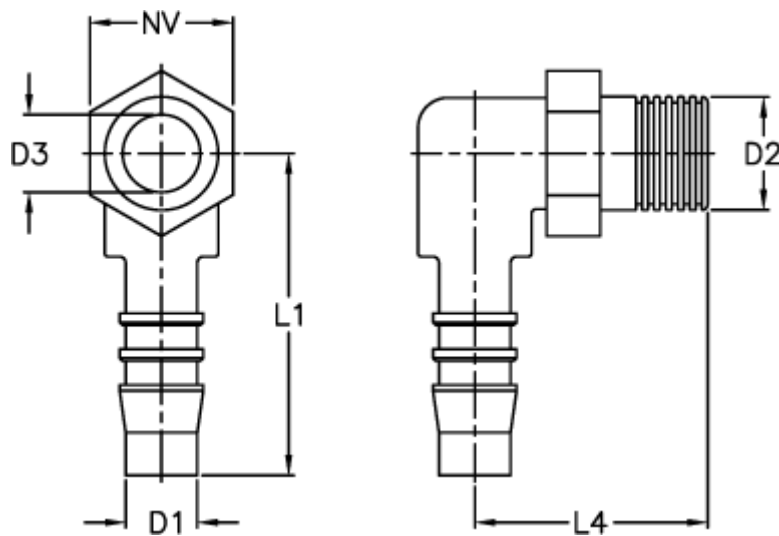

Article number: 027308906012

Description: Norma hose coupling WES 12 / M16x1,5

Measures

D1 = 12

D2 = M16 x 1,5

D3 = 8.6

L1 = 40.5

L4 = 30.0

NV = 17